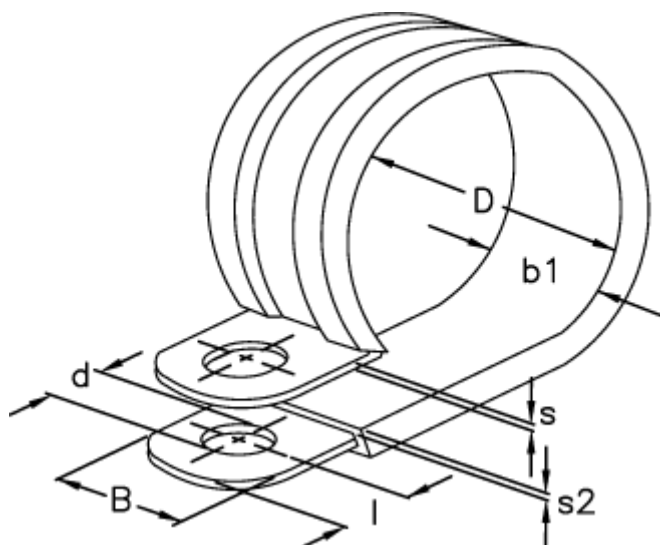

Varenummer: 029456112045

Beskrivelse: Norma rørbøjle RLGU 1. 45/12 W1

## Mål

b1	= 15
Bredde B	= 12
d	= 6.4
Diameter D	= 45
l	= 6
s	= 0.8
s2	= 1.2